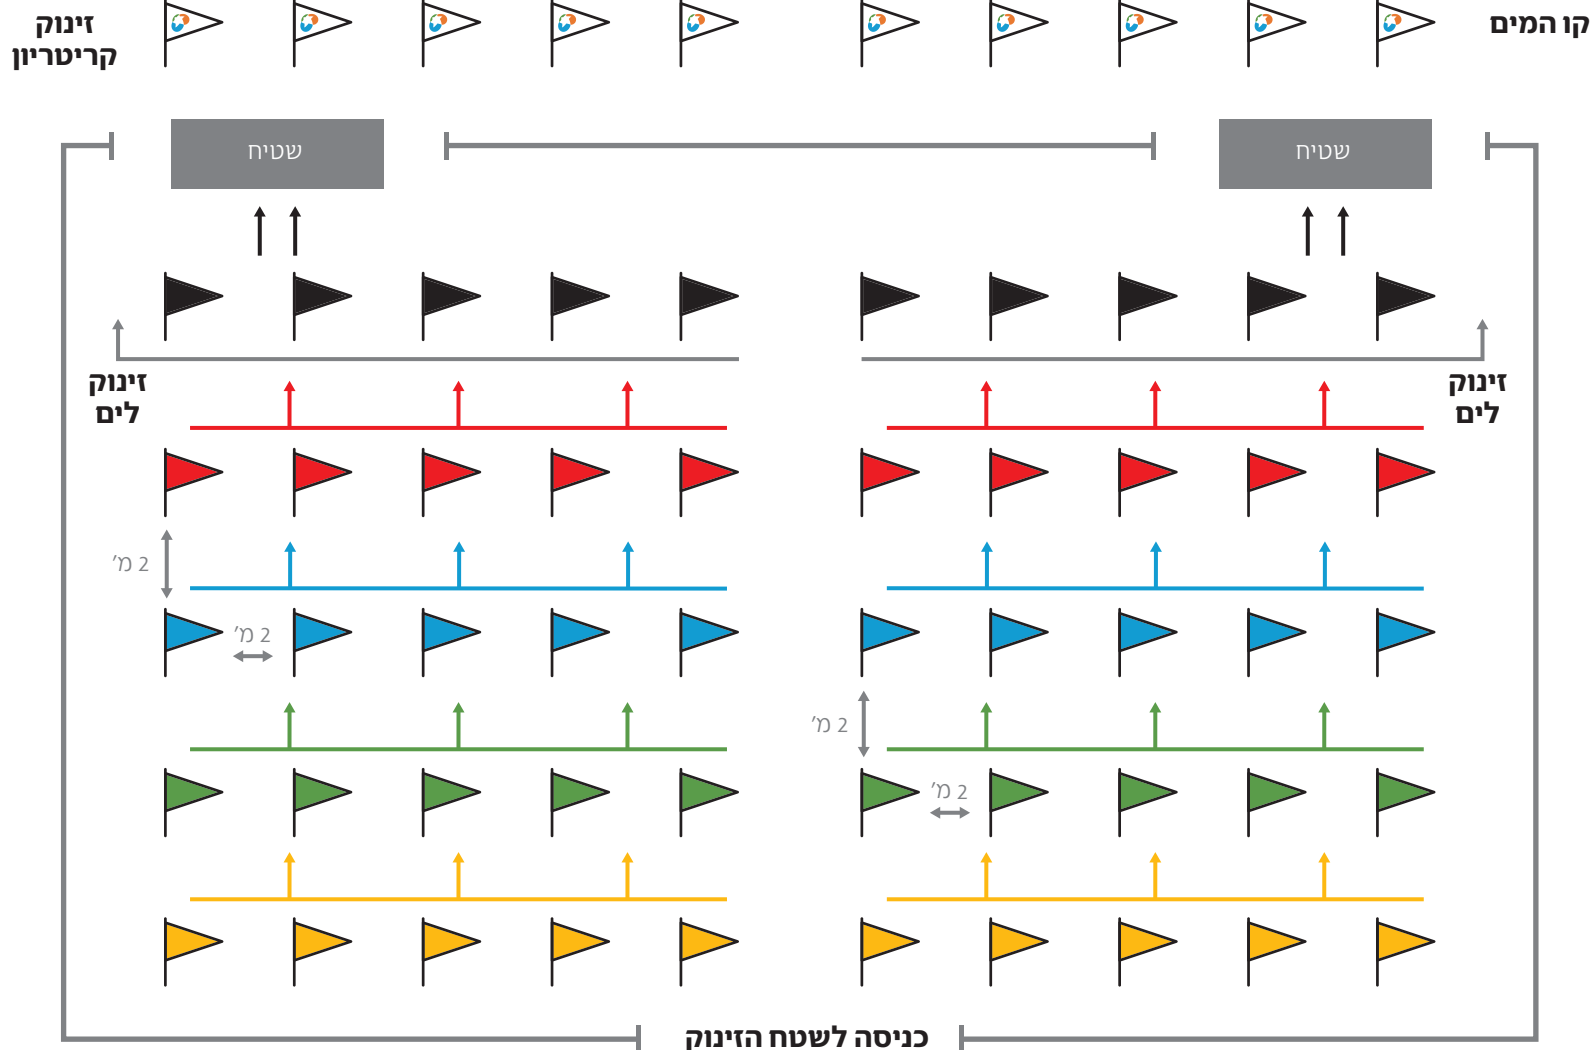

הגעה וכניסה לשטח החלפה

● לשטח ההחלפה יהיו 2-3 כניסות מרוחקות אחת מהשנייה, על מנת לשמור על ריחוק חברתי של 2 מטר לפחות

● כאשר אתה/את מגיעים לכניסה לשטח ההחלפה יש להתמקד במקומות המסומנים והמיועדים לכך

● בכניסתך לשטח ההחלפה, העזר בסדרנים להגיע לסטנדים שהוגדרו לקפסולה אליה אתה שייך

הגעה וכניסה למתחם הזינוק

בכניסה למכלאה ניתן להוריד מסכות

יש להשליך את המסכות לפחי האשפה

יש להמתין במקומות המסומנים בכניסה למכלאה

מכלאת הזינוק תסומן בדגלים במרחק 2 מטר אחד מהשני
5 שורות עם 10 אנשים בכל שורה

כל משתתף יעמוד ליד דגל

הגעה וכניסה למתחם הזינוק

- הזינוק יתבצע בקבוצות של 10 אנשים כל פעם
- לאחר הזינוק הראשון, שורה מספר 2 תעבור קדימה לשורה מספר 1 וכן הלאה וכן הלאה
- הזמן שימדד יהיה זמן אישי

מקצה קריטריון

הזינוק יהיה בשורה אחת של 35 משתתפים, מיקום המשתתפים יסומן בדגל על קו המים

מתחם הזינוק

יציאה מהים

מחסום

כיוון התקדמות לאחר זינוק השורה הראשונה

סיום התחרות

- יסופקו מסכות חדשות למסיימים
- חובה לחבוש מסכה בצורה תקינה (פה ואף) מיד לאחר סיום התחרות
- יש לגשת לשטח ההחלפה ולהוציא את הציוד במהירות האפשרית תוך שמירה על התנהגות נאותה ומבלי להפריע למתחרים האחרים - בשטח ההחלפה עדין מתקיימת תחרות של קפסולות אחרות
- הכניסה לשטח ההחלפה בסיום התחרות תעשה משערי הכניסה בלבד
- יש למנוע התקהלות בשטח ההחלפה ומחוצה לו, אנו ממליצים לקחת את הציוד ולעזוב את אזור התחרות
- לא יתקיים טקס סיום