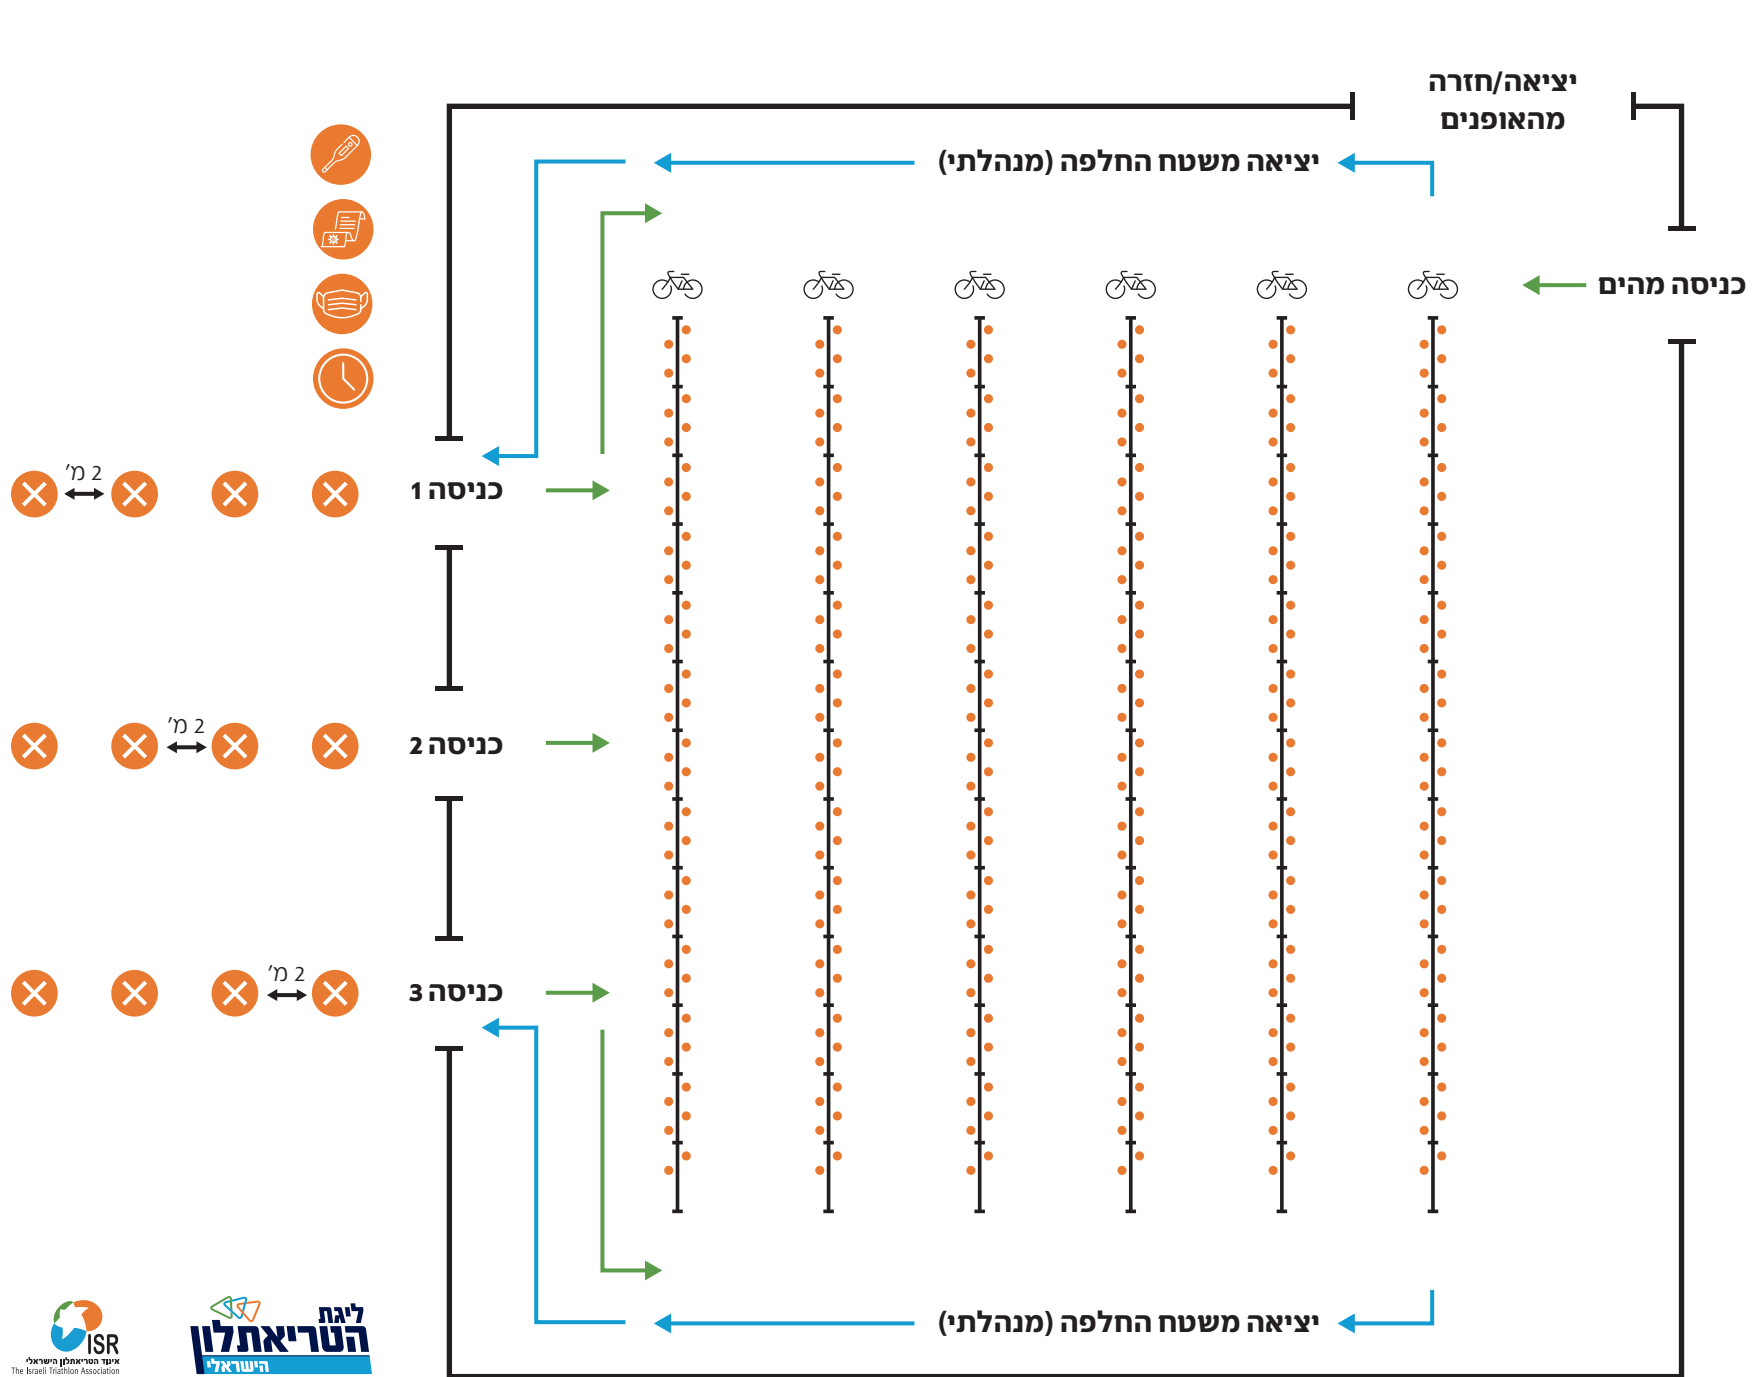

שטח החלפה

* עד ארבעה זוגות אופנים בסטנד * עד 50 משתתפים בכל קבוצה (בהתאם להנחיות משרד הבריאות)