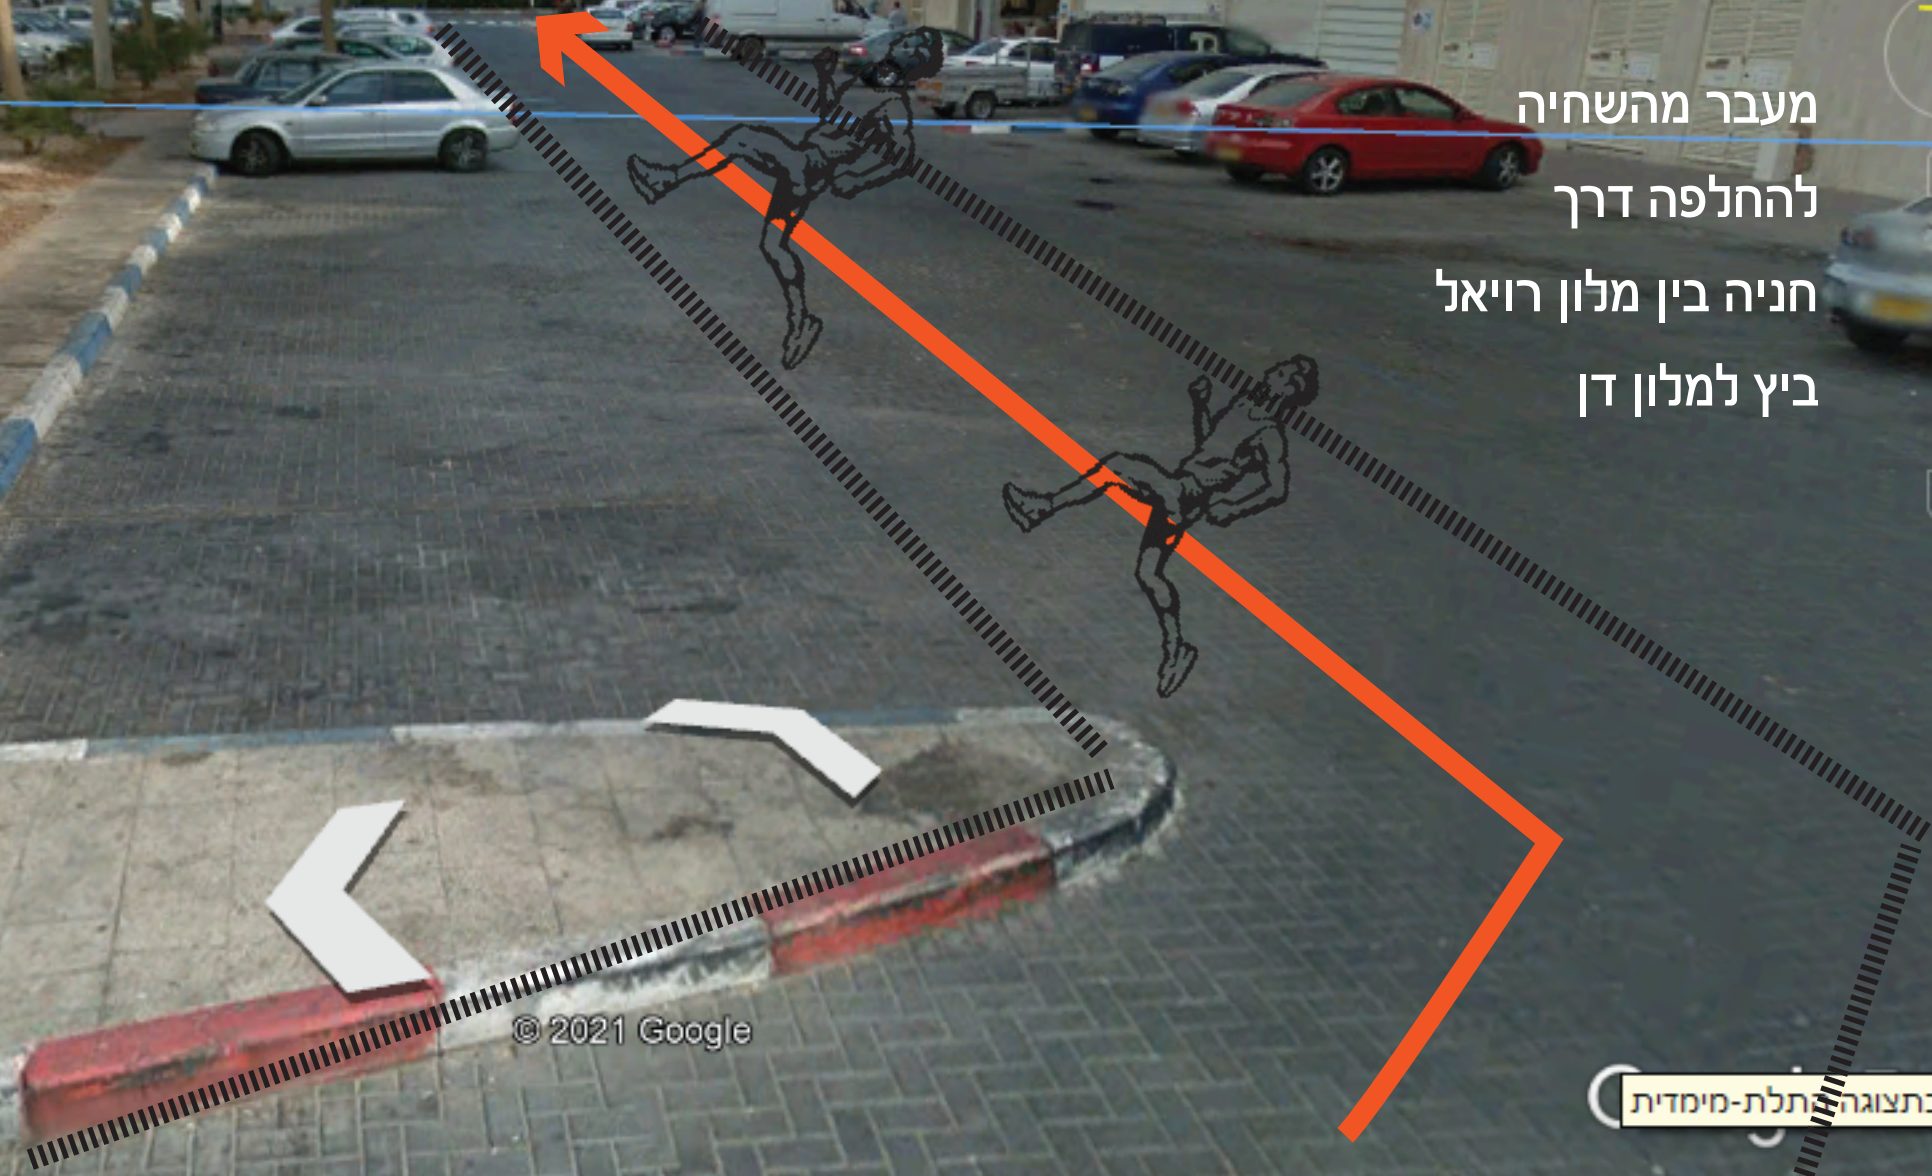

# טריאתלון אילת מפה שליחים 25 דצ

מסלול אופניים עילית 6 ק"מ  
ילדים וחופשי 3 ק"מ

סיבוב אופניים  
שתי הקפות לעילית  
ילדים וחופשי הקפה אחת

מסלול ריצה

סיבוב שליחים ריצה לשלושה ראשונים  
1400 מ' לחזרה להחלפה בחוף  
רץ אחרון 900 מטר לסיום

סיבוב שליחים ילדים וחופשי לשלושה ראשונים 800 מטר לחוף  
רץ אחרון 300 מטר לסיום

שטח החלפה

מקרא מפה

-  שחייה
-  אופניים
-  ריצה
-  מצוף
-  סיום
-  מעבר רכב

יציאה משחיה  
מעבר בחנייה  
בין רויאל ביץ לנדן

© 2021 Google

# קיר מלון דן

מעבר מהשחיה  
להחלפה דרך  
חניה בין מלון רויאל  
ביץ למלון דן

# דרך הים אל מלון ספורט

מעבר אל  
מלון לספורט

מעבר נושם

מעבר בצד שמאל  
בחנייה וכניסה לשטח  
החלפה

בצהוב  
צק אין  
אולימפי  
וילדים

שטח החלפה שליחים

יציאת אופניים

N