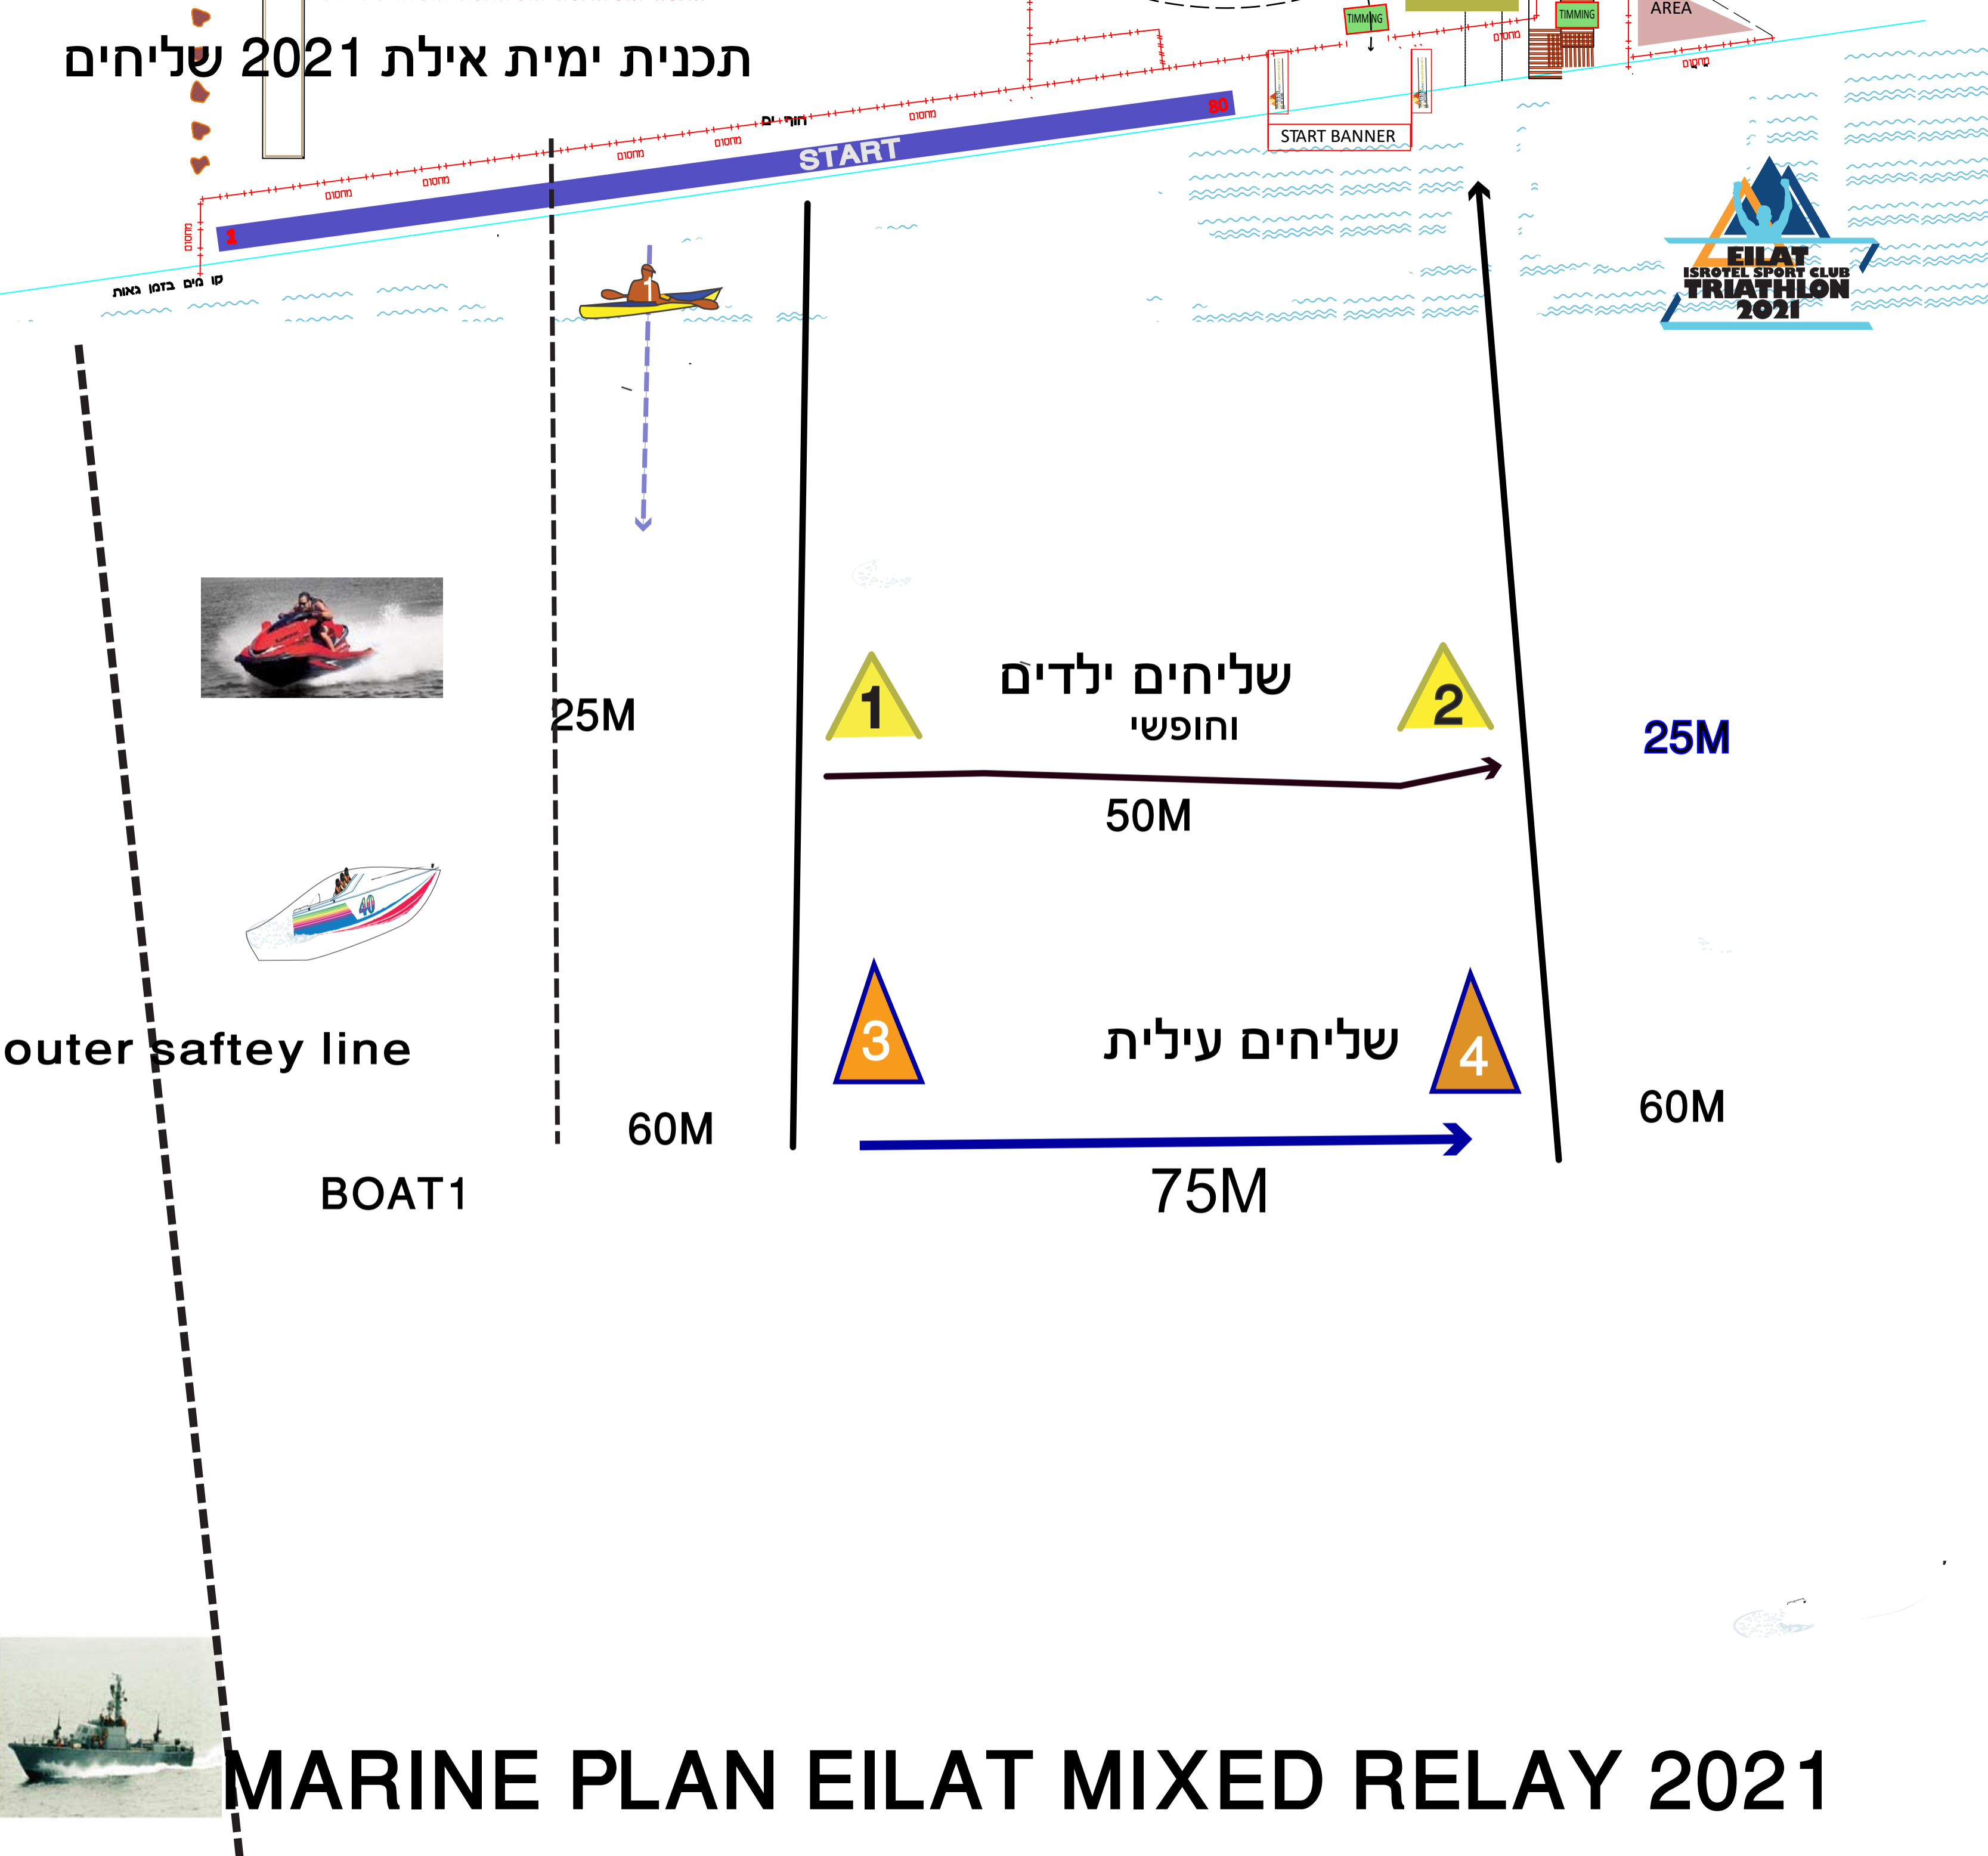

# MARINE PLAN EILAT MIXED RELAY 2021

# טריאתלון אילת מפה שליחים 25 דצ

מסלול אופניים עילית 6 ק"מ  
ילדים וחופשי 3 ק"מ

סיבוב אופניים  
שתי הקפות לעילית  
ילדים וחופשי הקפה אחת

מסלול ריצה

סיבוב שליחים ריצה לשלושה ראשונים  
1400 מ' לחזרה להחלפה בחוף  
רץ אחרון 900 מטר לסיום

סיבוב שליחים ילדים וחופשי לשלושה ראשונים 800 מטר לחוף  
רץ אחרון 300 מטר לסיום

שטח החלפה

מקרא מפה

-  שחייה
-  אופניים
-  ריצה
-  מצוף
-  סיום
-  מעבר רכב

יציאה משחיה  
מעבר בחנייה  
בין רויאל ביץ לנדן

© 2021 Google

# קיר מלון דן

מעבר מהשחיה  
להחלפה דרך  
חניה בין מלון רויאל  
ביץ למלון דן