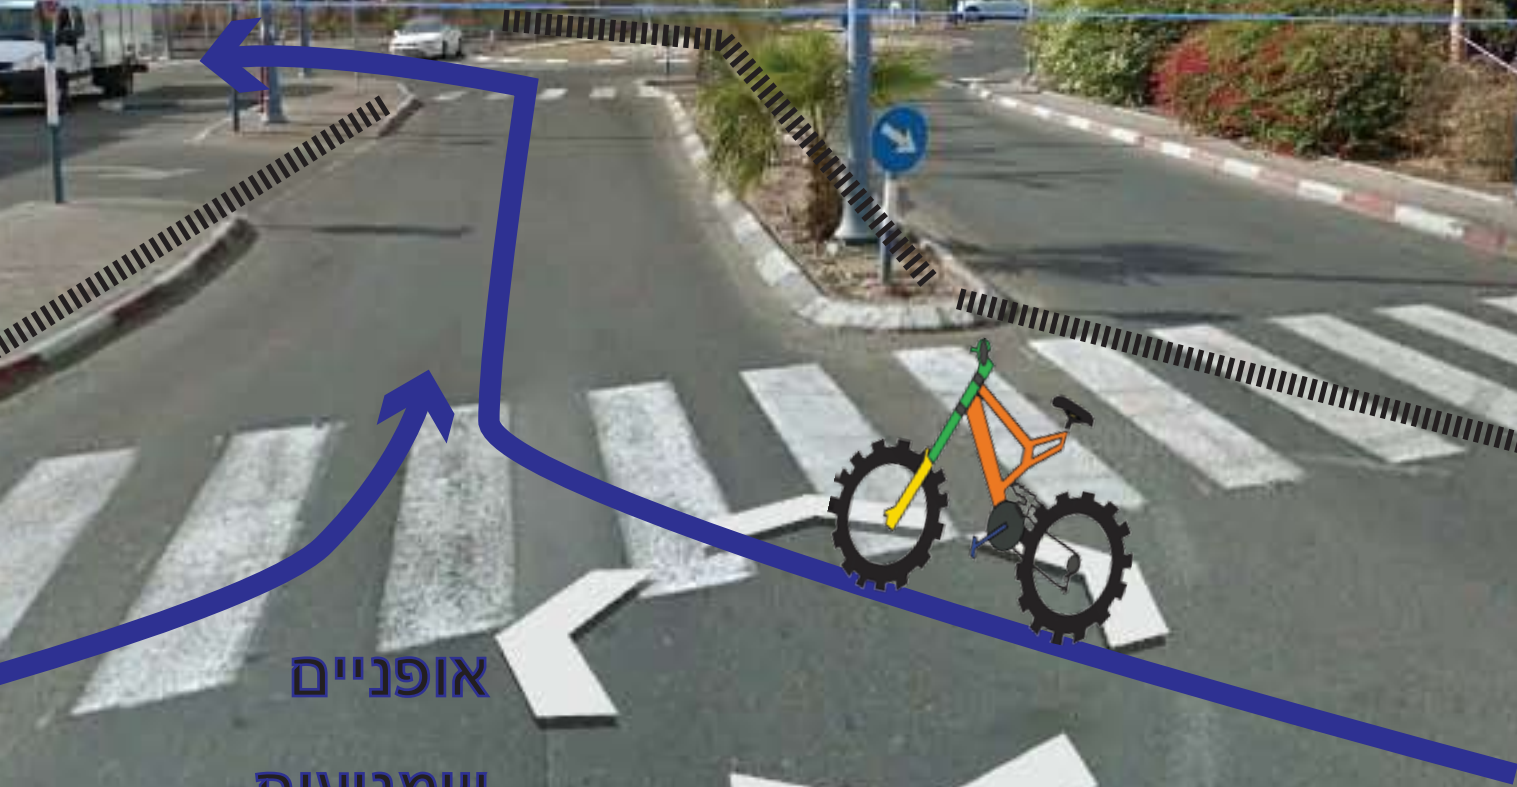

סיבוב שליחים ילדים וחופשי לשלושה ראשונים 800 מטר לחוף  
רץ אחרון 300 מטר לסיום

שטח החלפה

מקרא מפה

-  שחייה
-  אופניים
-  ריצה
-  מצוף
-  סיום
-  מעבר רכב

יציאה משחיה  
מעבר בחנייה  
בין רויאל ביץ לנדן

© 2021 Google

# דרך הים אל מלון ספורט

מעבר אל  
מלון לספורט

מעבר נושם

מעבר בצד שמאל  
בחנייה וכניסה לשטח  
החלפה

בצהוב  
צק אין  
אולימפי  
וילדים

שטח החלפה שליחים

יציאת אופניים

N

כניסה ויציאה  
אופניים

© 2021 Google

Google Earth

פיסטאני

צא מ'Street View'

לחץ כדי להתבונן סביב

אופניים

שמגיעות

להקפה נוספת

© 2021 Google

Google Earth

אילת, מחוז הדרום

צא מ'Street View'

N

© 2021 Google

Google Earth