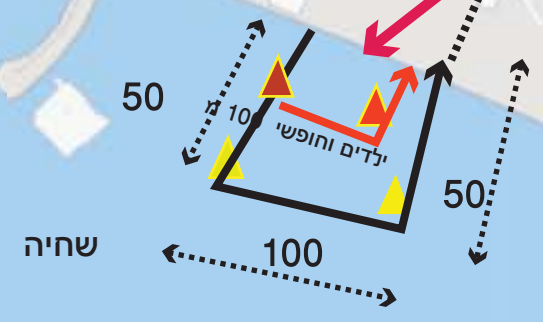

# טריאתלון אילת מפה שליחים 25 דצ

מסלול אופניים עילית 6 ק"מ  
ילדים וחופשי 3 ק"מ

סיבוב אופניים  
שתי הקפות לעילית  
ילדים וחופשי הקפה אחת

מסלול ריצה

סיבוב שליחים ריצה לשלושה ראשונים  
1400 מ' לחזרה להחלפה בחוף  
רץ אחרון 900 מטר לסיום

סיבוב שליחים ילדים וחופשי לשלושה ראשונים 800 מטר לחוף  
רץ אחרון 300 מטר לסיום

שטח החלפה

מקרא מפה

-  שחייה
-  אופניים
-  ריצה
-  מצוף
-  סיום
-  מעבר רכב

יציאה משחיה  
מעבר בחנייה  
בין רויאל ביץ לנדן

© 2021 Google

# קיר מלון דן

מעבר מהשחיה  
להחלפה דרך  
חניה בין מלון רויאל  
ביץ למלון דן