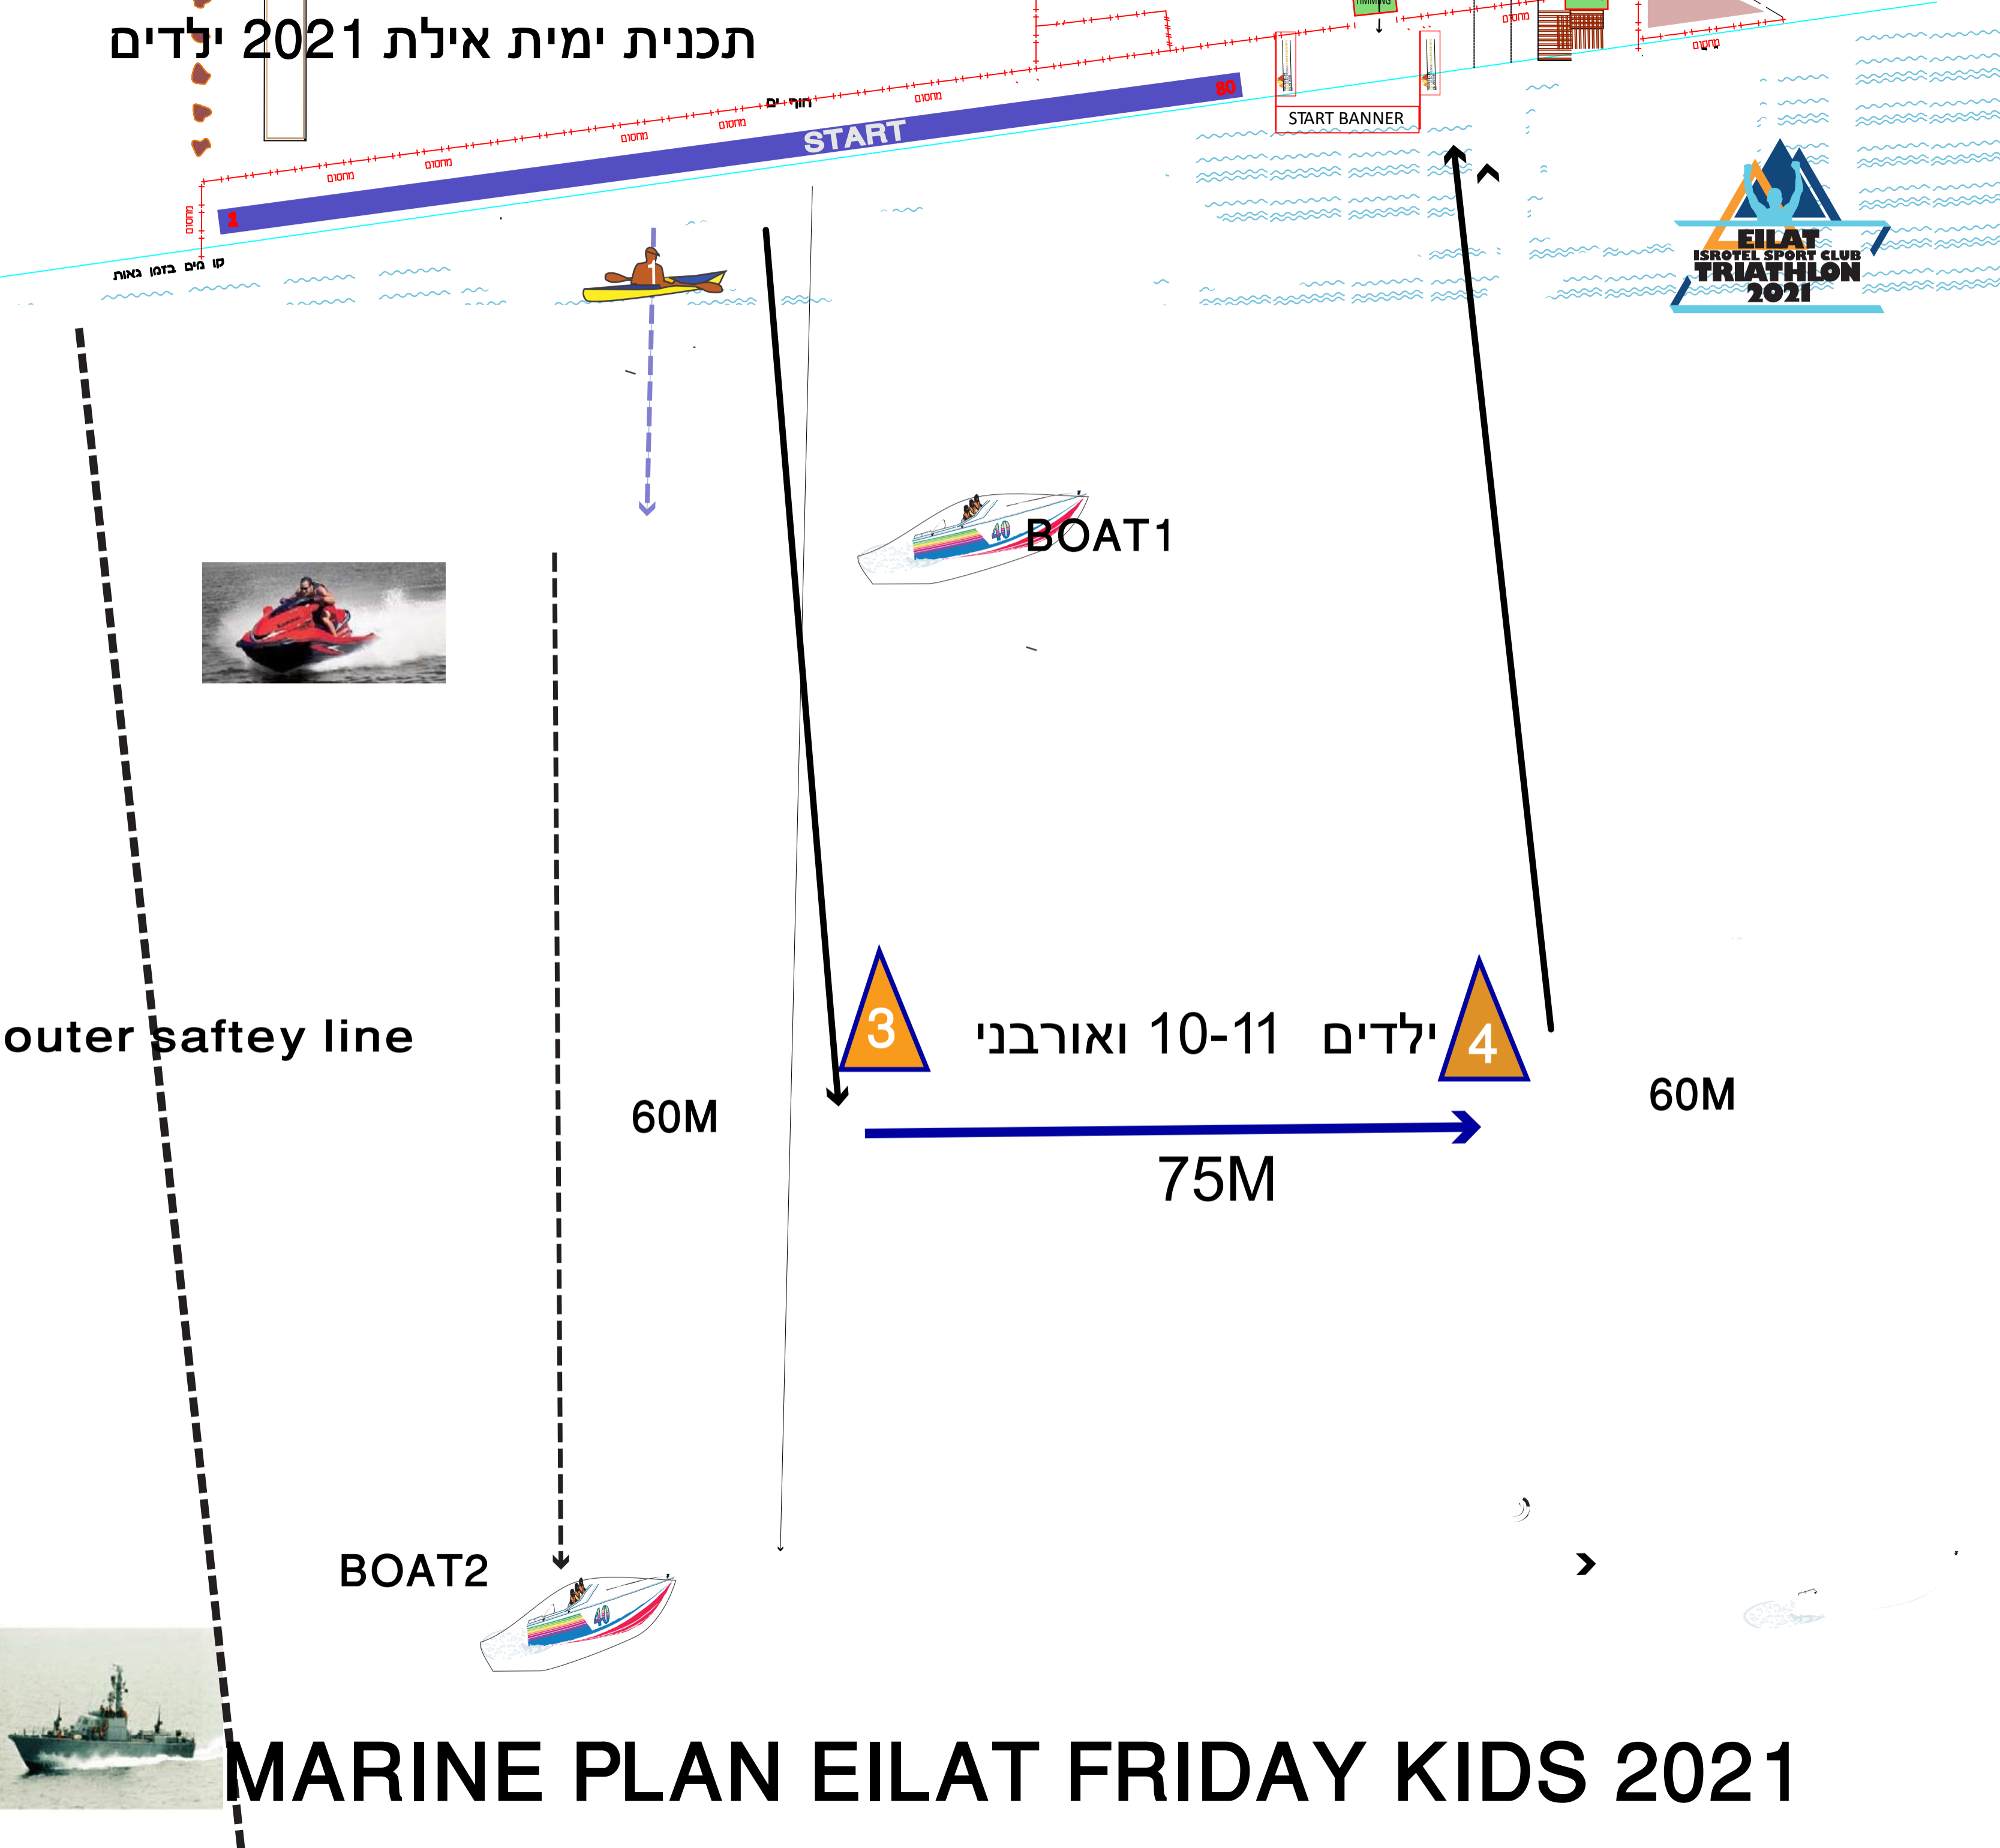

# תכנית ימית אילת 2021 ילדים

# MARINE PLAN EILAT FRIDAY KIDS 2021

יציאה משחיה  
מעבר בחנייה  
בין רויאל ביץ לנדן

© 2021 Google

# קיר מלון דן

מעבר מהשחיה  
להחלפה דרך  
חניה בין מלון רויאל  
ביץ למלון דן

# דרך הים אל מלון ספורט

© 2021 Google

מעבר אל  
מלון לספורט

מעבר נושם

מעבר בצד שמאל  
בחנייה וכניסה לשטח  
החלפה

בצהוב  
צק אין  
אולימפי  
וילדים

שטח החלפה אולימפי וילדים

יציאת אופניים