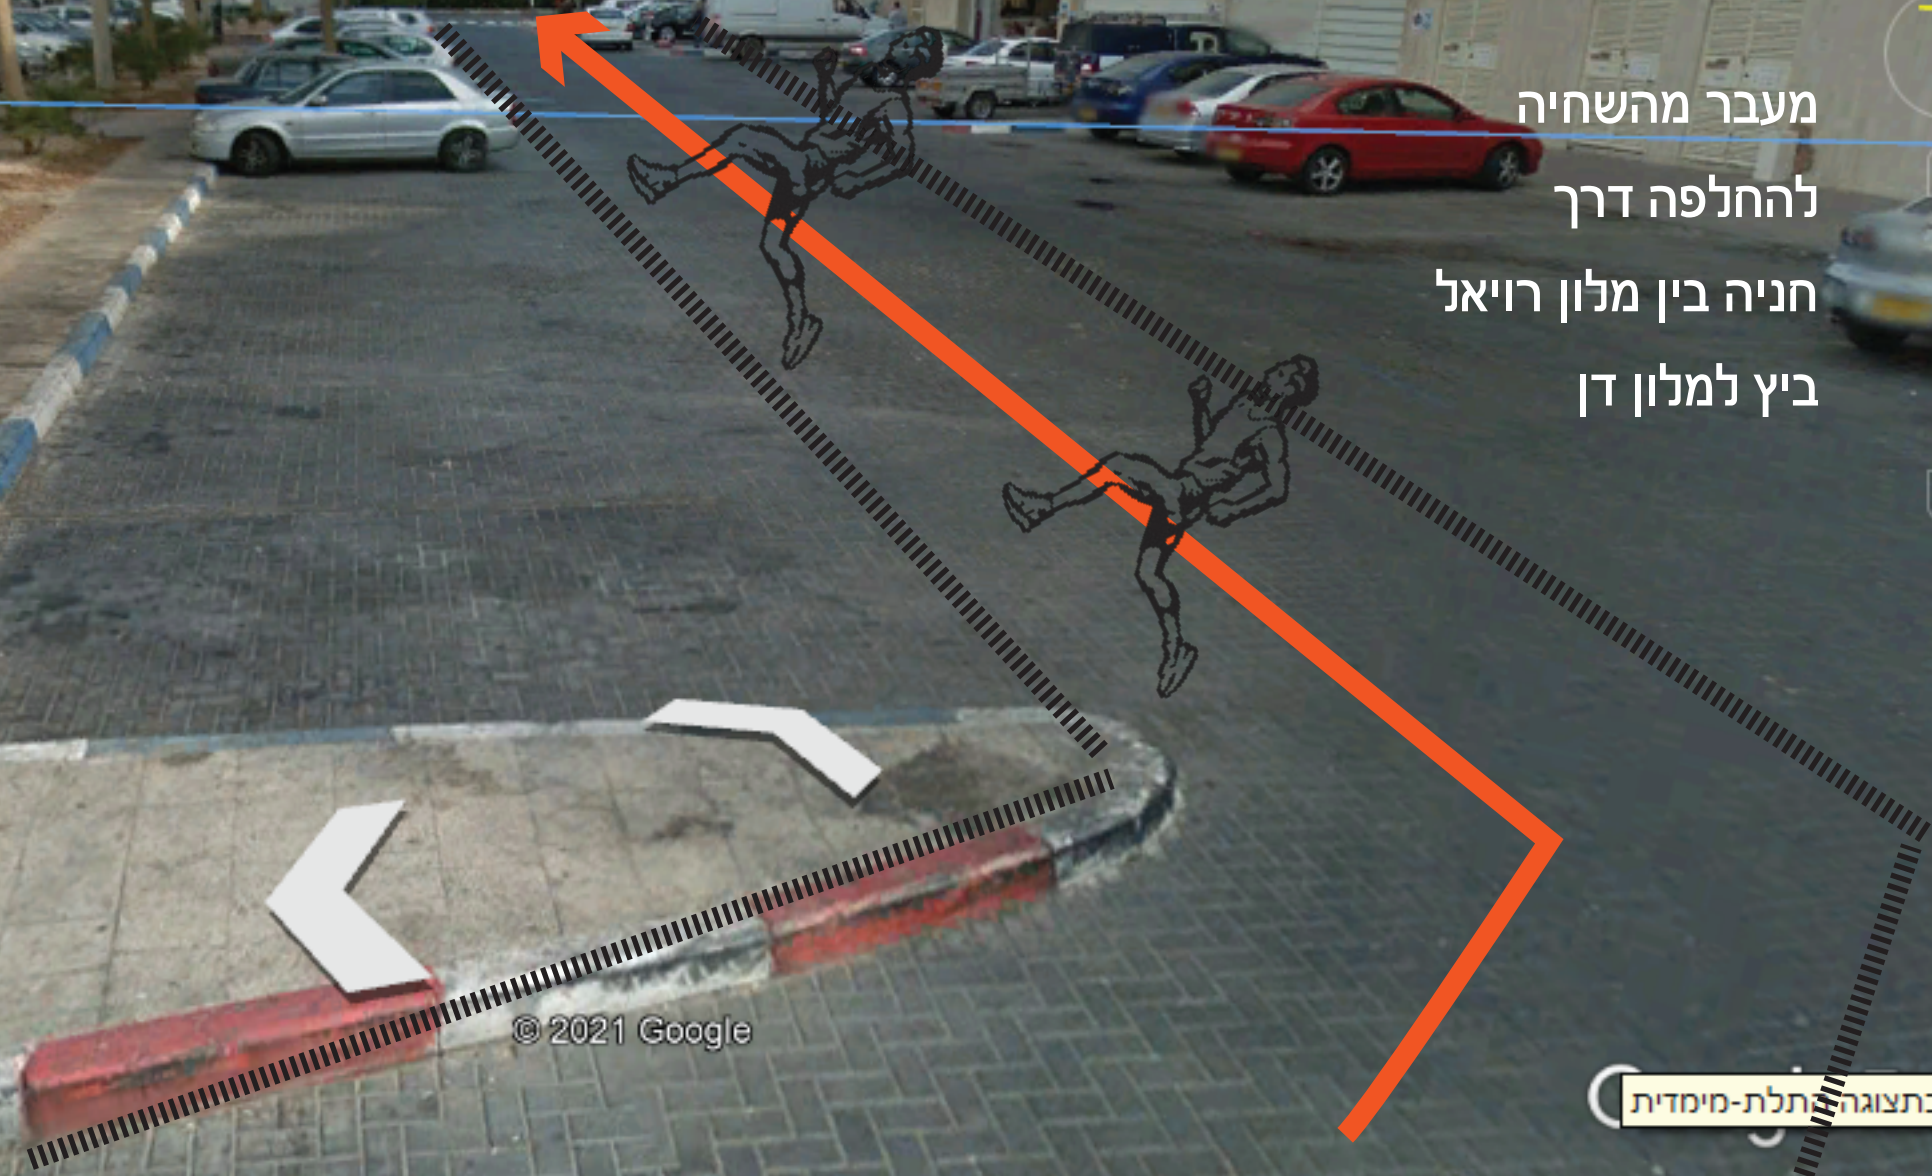

# MARINE PLAN EILAT FRIDAY KIDS 2021

יציאה משחיה  
מעבר בחנייה  
בין רויאל ביץ לנדן

© 2021 Google

# קיר מלון דן

מעבר מהשחיה  
להחלפה דרך  
חניה בין מלון רויאל  
ביץ למלון דן

# דרך הים אל מלון ספורט

© 2021 Google

מעבר אל  
מלון לספורט

מעבר נושם

מעבר בצד שמאל  
בחנייה וכניסה לשטח  
החלפה

בצהוב  
צק אין  
אולימפי  
וילדים

שטח החלפה אולימפי וילדים

יציאת אופניים

שטח החלפה אולימפי  
וילדים

כניסת אופניים

יציאת ריצה

יציאה לריצה

© 2021 Google

פיסטאני

Street View interface icons: person, cube, and 'Street View' text.

**ריצה / RUN**