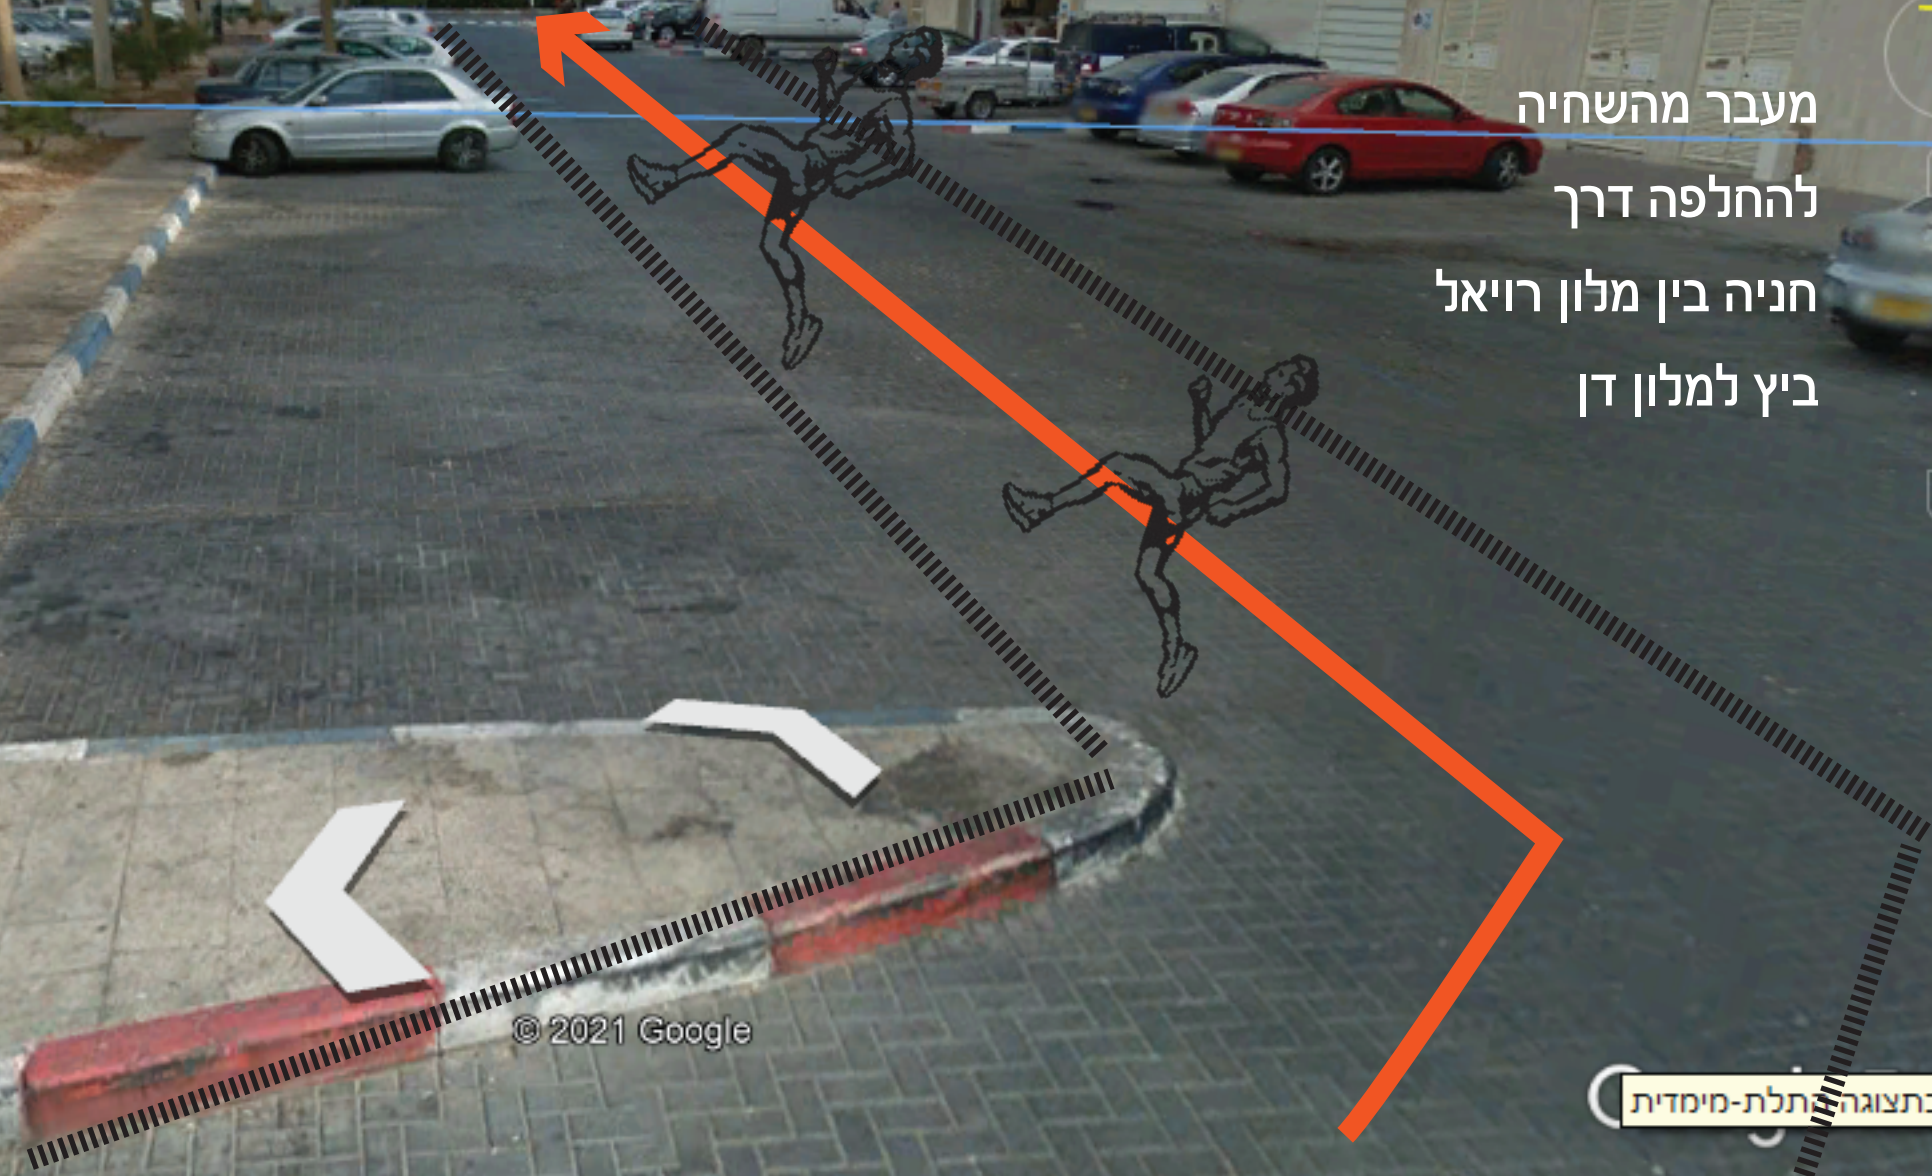

תכנית מסלול ים יום שישי 24 דצמ

MARINE PLAN FRIDAY AG EILAT 2021

יציאה משחיה
מעבר בחנייה
בין רויאל ביץ לנדן

© 2021 Google

קיר מלון דן

מעבר מהשחיה
להחלפה דרך
חניה בין מלון רויאל
ביץ למלון דן

דרך הים אל מלון ספורט

מעבר אל
מלון לספורט

מעבר נושם

מעבר בצד שמאל
בחנייה וכניסה לשטח
החלפה

בצהוב
צק אין
אולימפי
וילדים

שטח החלפה אולימפי
וילדים

שטח החלפה
ספרינט

שטח החלפה
סופר ספרינט

שטח החלפה
נוער

יציאת אופניים

N

כניסה ויציאה
אופניים

© 2021 Google

Google Earth

פיסטאני

צא מ'Street View'

לחץ כדי להתבונן סביב

אופניים

שמגיעות

להקפה נוספת

© 2021 Google

Google Earth

אילת, מחוז הדרום

צא מ'Street View'

N