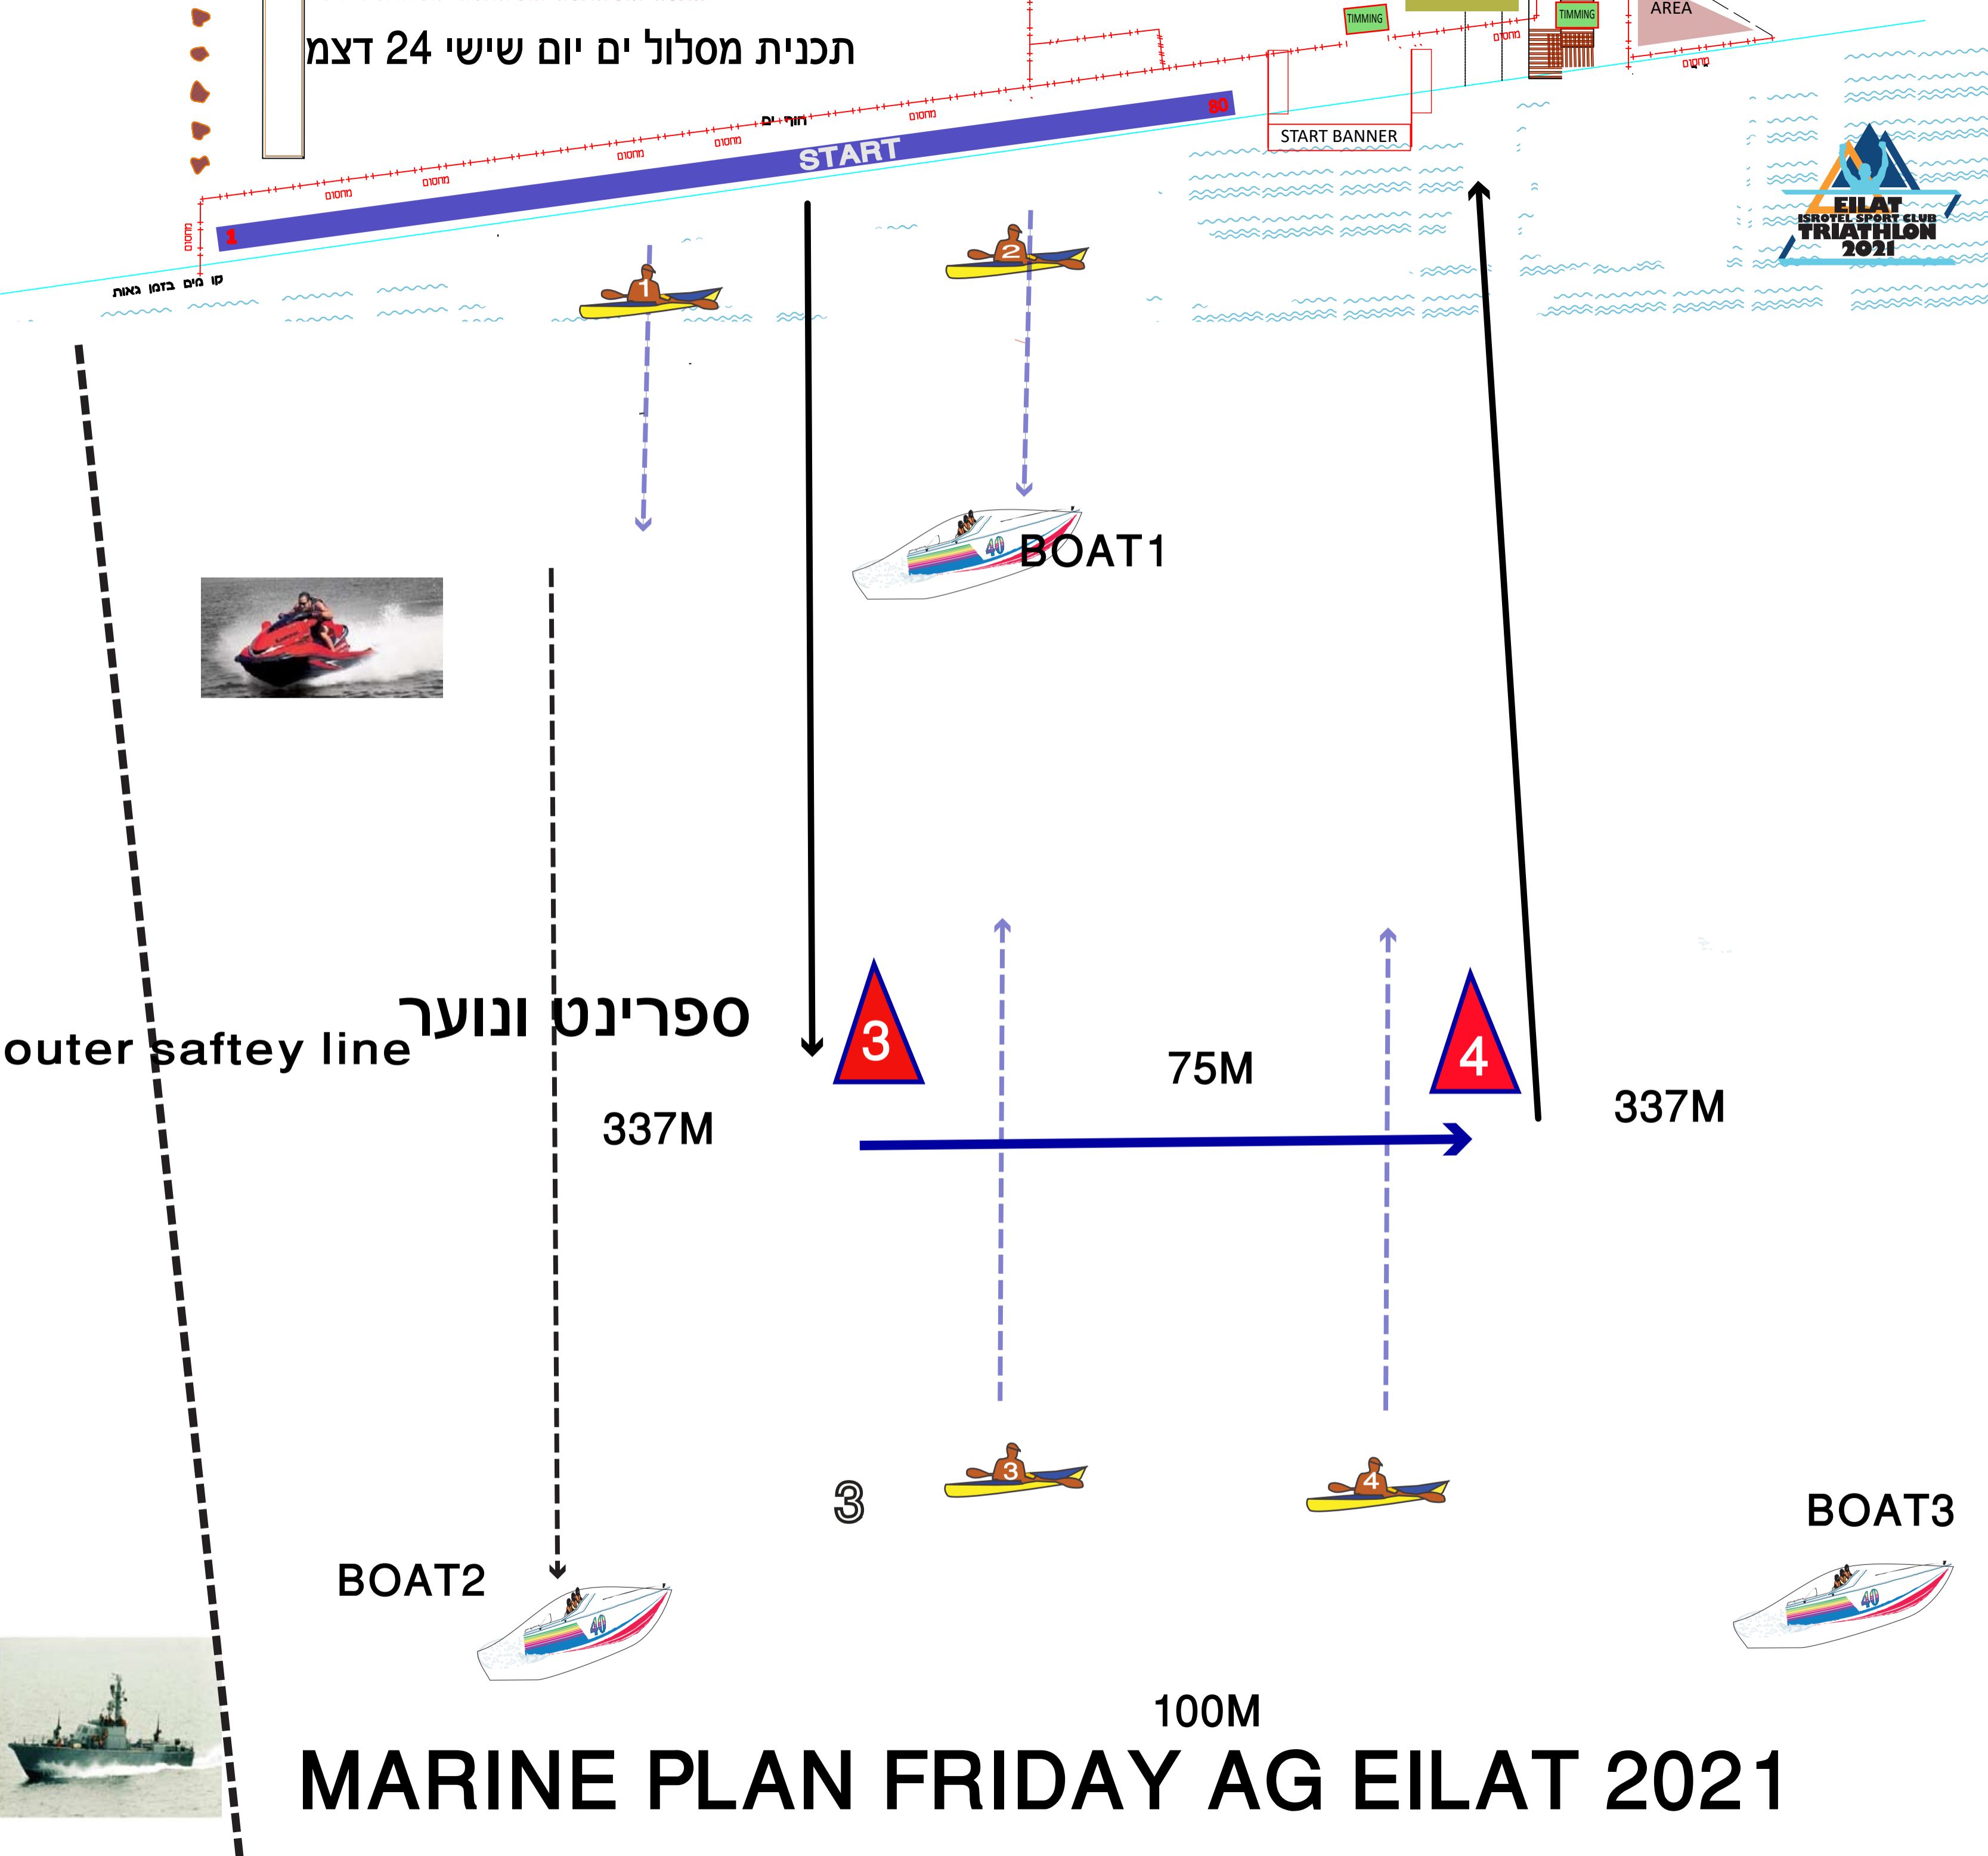

תכנית מסלול ים יום שישי 24 דצמ

MARINE PLAN FRIDAY AG EILAT 2021

יציאה משחיה
מעבר בחנייה
בין רויאל ביץ לנדן

© 2021 Google

קיר מלון דן

מעבר מהשחיה
להחלפה דרך
חניה בין מלון רויאל
ביץ למלון דן

דרך הים אל מלון ספורט

מעבר אל
מלון לספורט

מעבר נושם

מעבר בצד שמאל
בחנייה וכניסה לשטח
החלפה

בצהוב
צק אין
אולימפי
וילדים

שטח החלפה אולימפי
וילדים

שטח החלפה
ספרינט

שטח החלפה
סופר ספרינט

שטח החלפה
נוער

יציאת אופניים

N

כניסה ויציאה
אופניים

© 2021 Google

Google Earth

פיסטאני

צא מ'Street View'

לחץ כדי להתבונן סביב

אופניים

שמגיעות

להקפה נוספת

© 2021 Google

Google Earth

אילת, מחוז הדרום

צא מ'Street View'

N