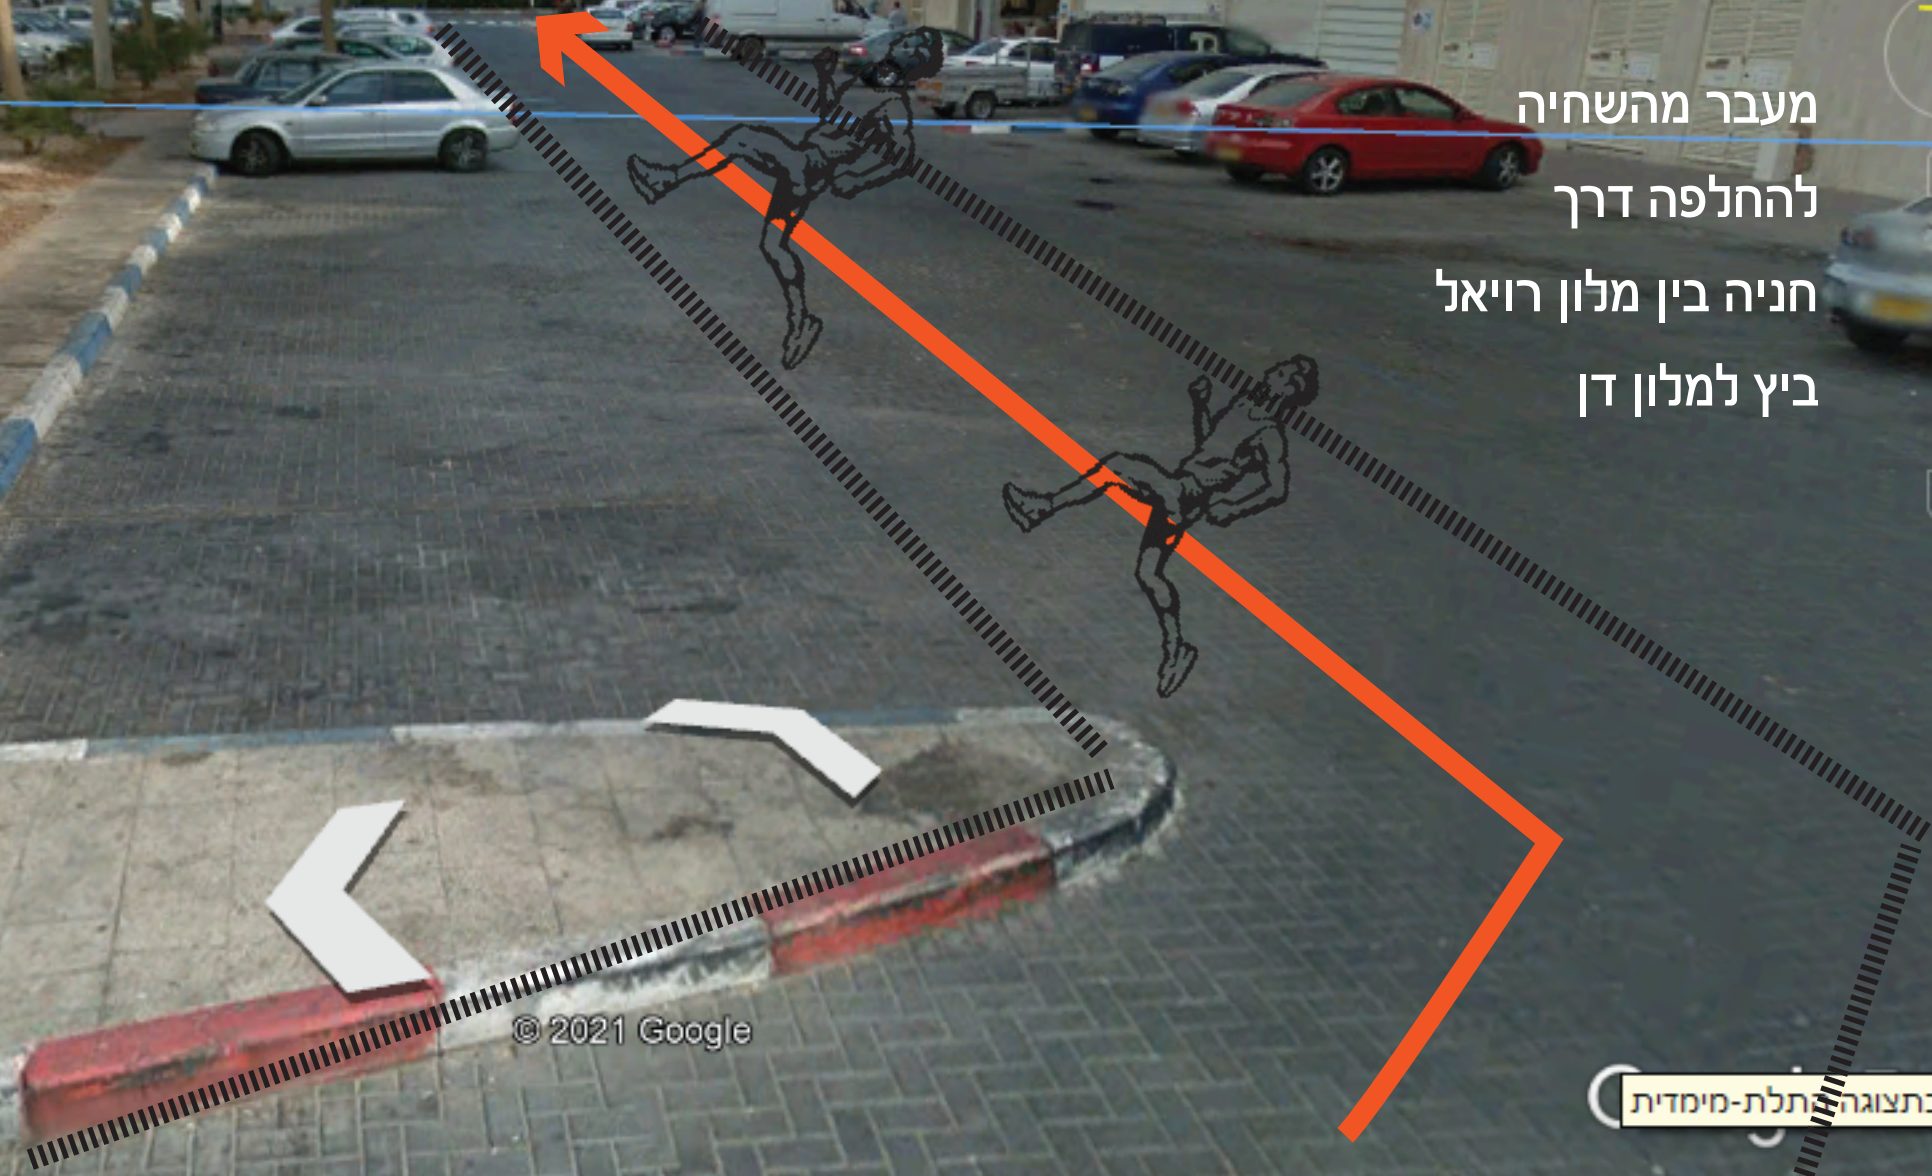

תכנית מסלול ים יום שישי 24 דצמ

225M
סופר ספרינט

225M

50M

outer safety line

BOAT2

BOAT3

MARINE PLAN FRIDAY AG EILAT 2021

יציאה משחיה
מעבר בחנייה
בין רויאל ביץ לנדן

© 2021 Google

קיר מלון דן

מעבר מהשחיה
להחלפה דרך
חניה בין מלון רויאל
ביץ למלון דן

דרך הים אל מלון ספורט

© 2021 Google

מעבר אל
מלון לספורט

מעבר נושם

מעבר בצד שמאל
בחנייה וכניסה לשטח
החלפה

בצהוב
צק אין
אולימפי
וילדים

שטח החלפה אולימפי
וילדים

שטח החלפה
ספרינט

שטח החלפה
סופר ספרינט

שטח החלפה
נוער

יציאת אופניים

N

כניסה ויציאה
אופניים

© 2021 Google

Google Earth

פיסטאני

צא מ'Street View'

לחץ כדי להתבונן סביב

אופניים

שמגיעות