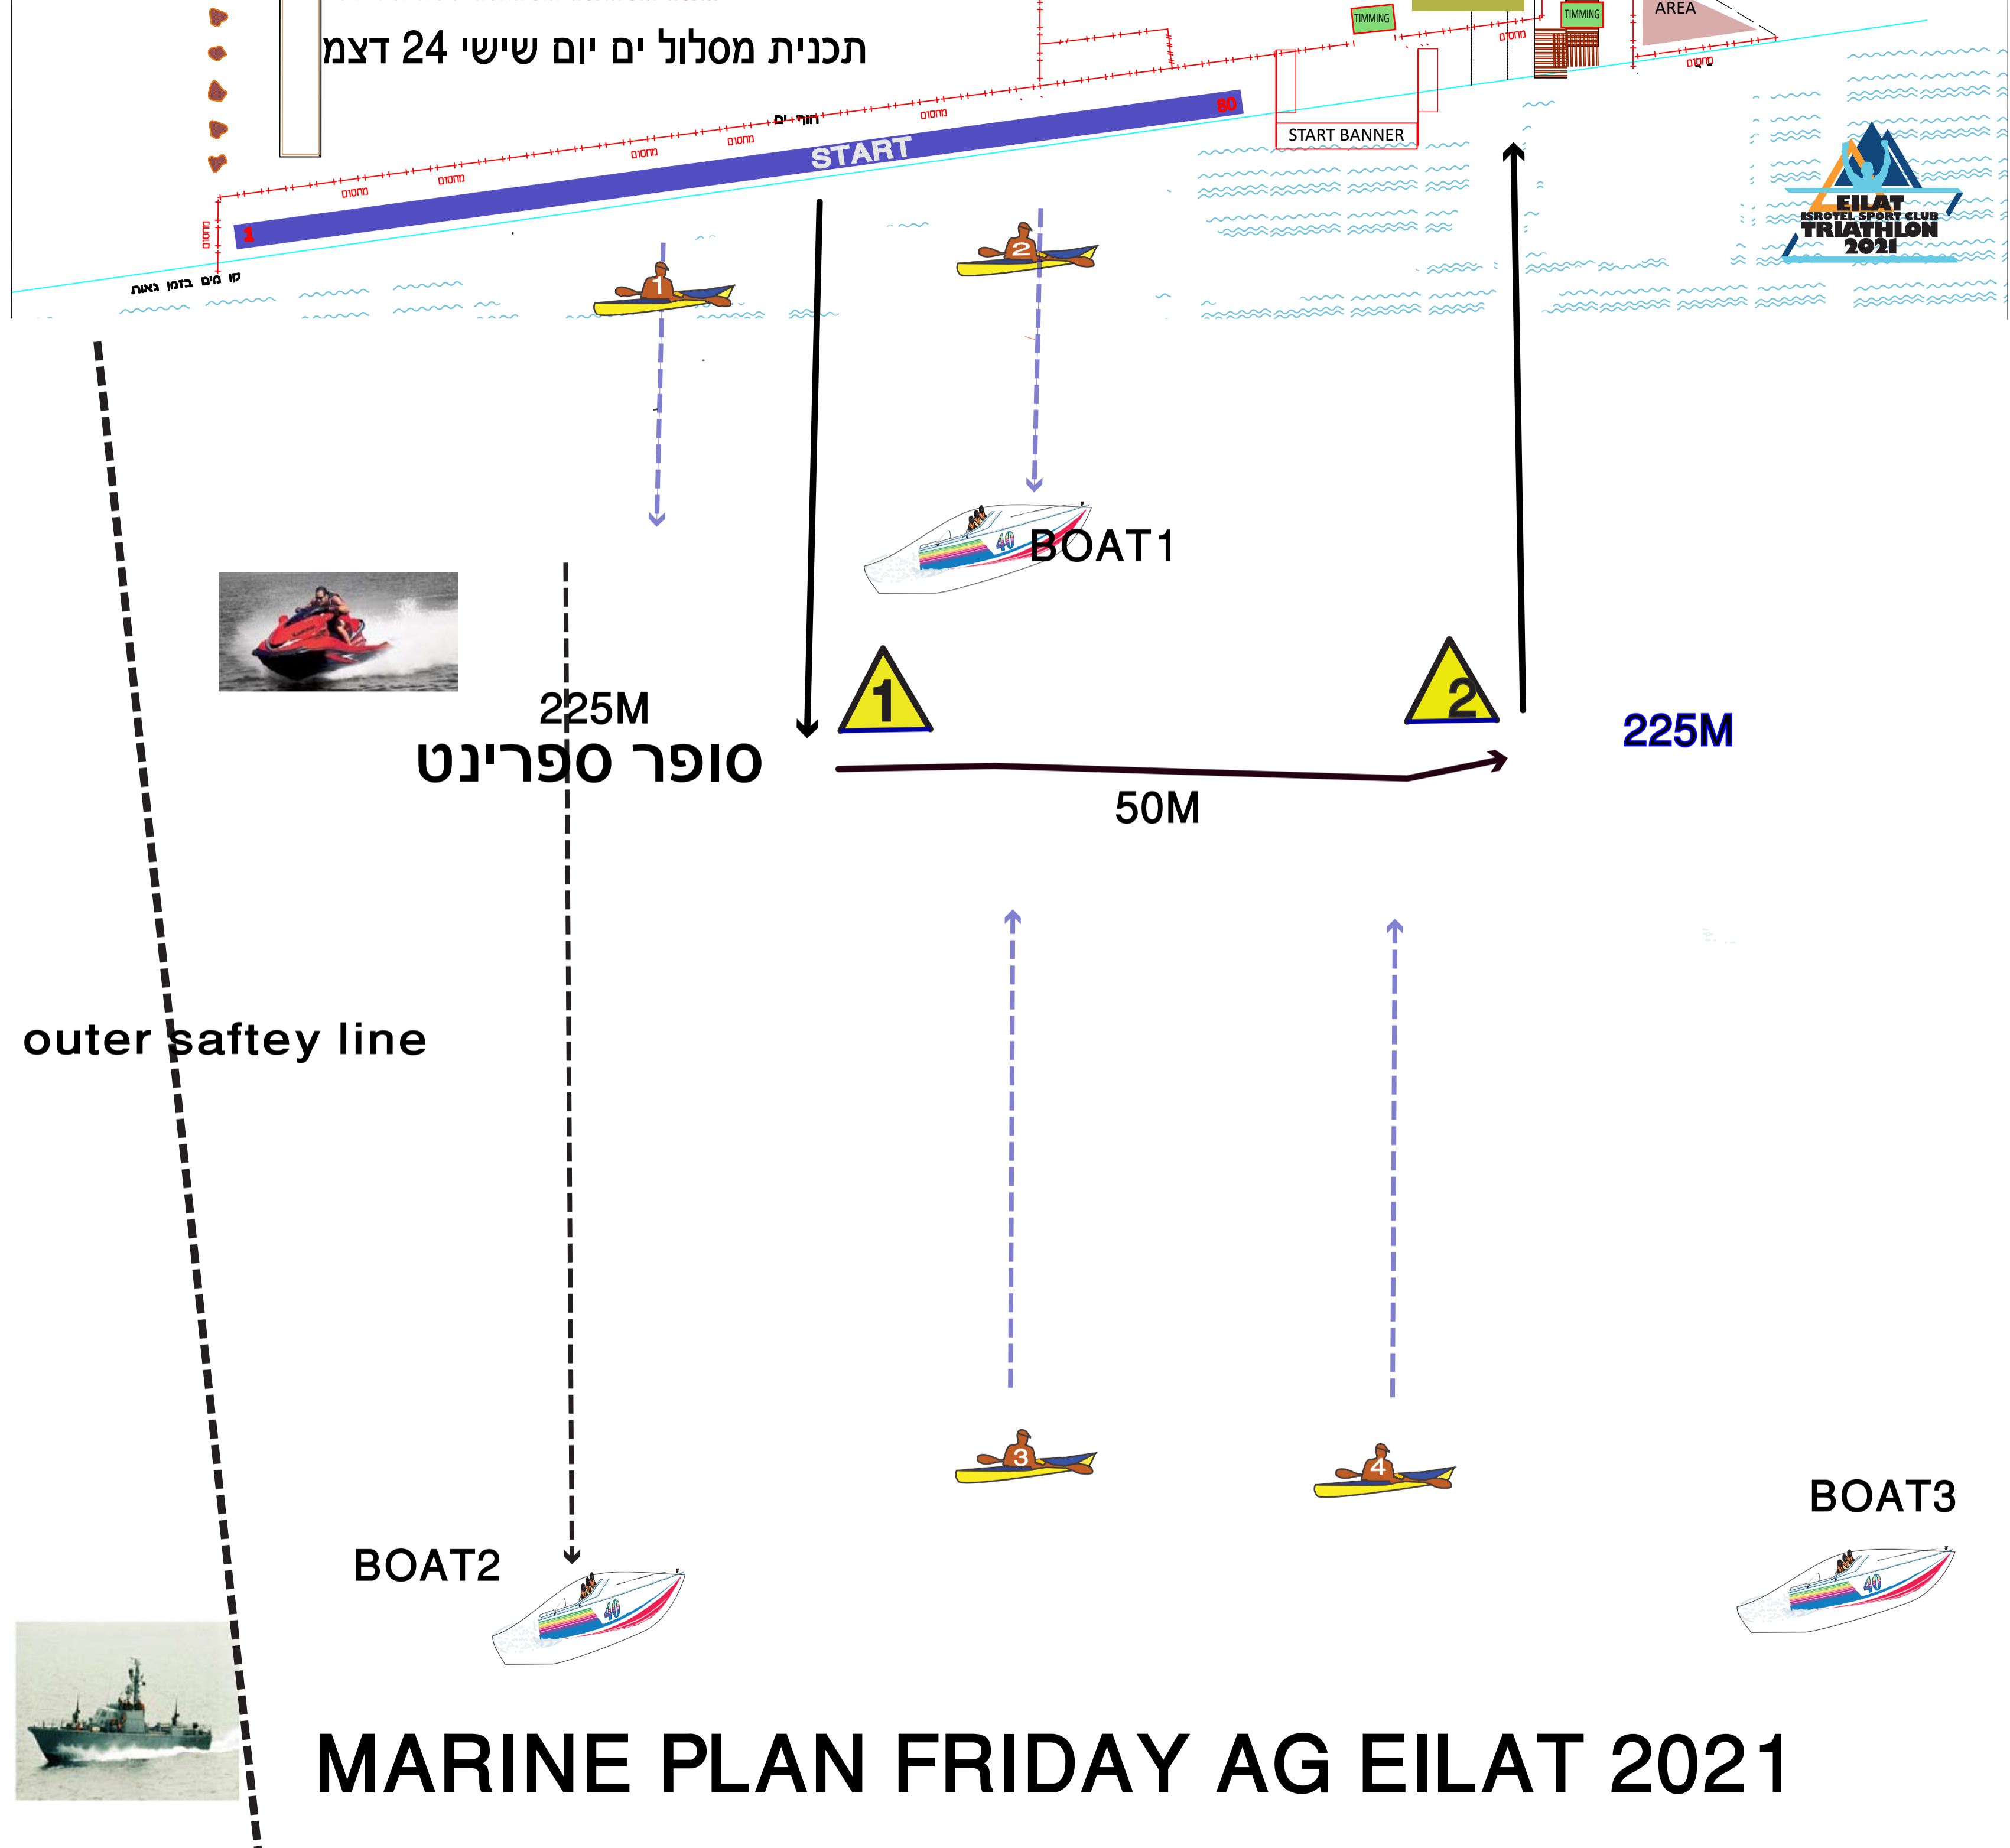

תכנית מסלול ים יום שישי 24 דצמ

225M
סופר ספרינט

225M

50M

outer safety line

BOAT2

BOAT3

MARINE PLAN FRIDAY AG EILAT 2021

יציאה משחיה
מעבר בחנייה
בין רויאל ביץ לנדן

© 2021 Google

קיר מלון דן

מעבר מהשחיה
להחלפה דרך
חניה בין מלון רויאל
ביץ למלון דן

דרך הים אל מלון ספורט

© 2021 Google

מעבר אל
מלון לספורט

מעבר נושם

מעבר בצד שמאל
בחנייה וכניסה לשטח
החלפה

בצהוב
צק אין
אולימפי
וילדים

שטח החלפה אולימפי
וילדים

שטח החלפה
ספרינט

שטח החלפה
סופר ספרינט

שטח החלפה
נוער

יציאת אופניים

N

כניסה ויציאה
אופניים

© 2021 Google

Google Earth

פיסטאני

צא מ'Street View'

לחץ כדי להתבונן סביב

אופניים

שמגיעות