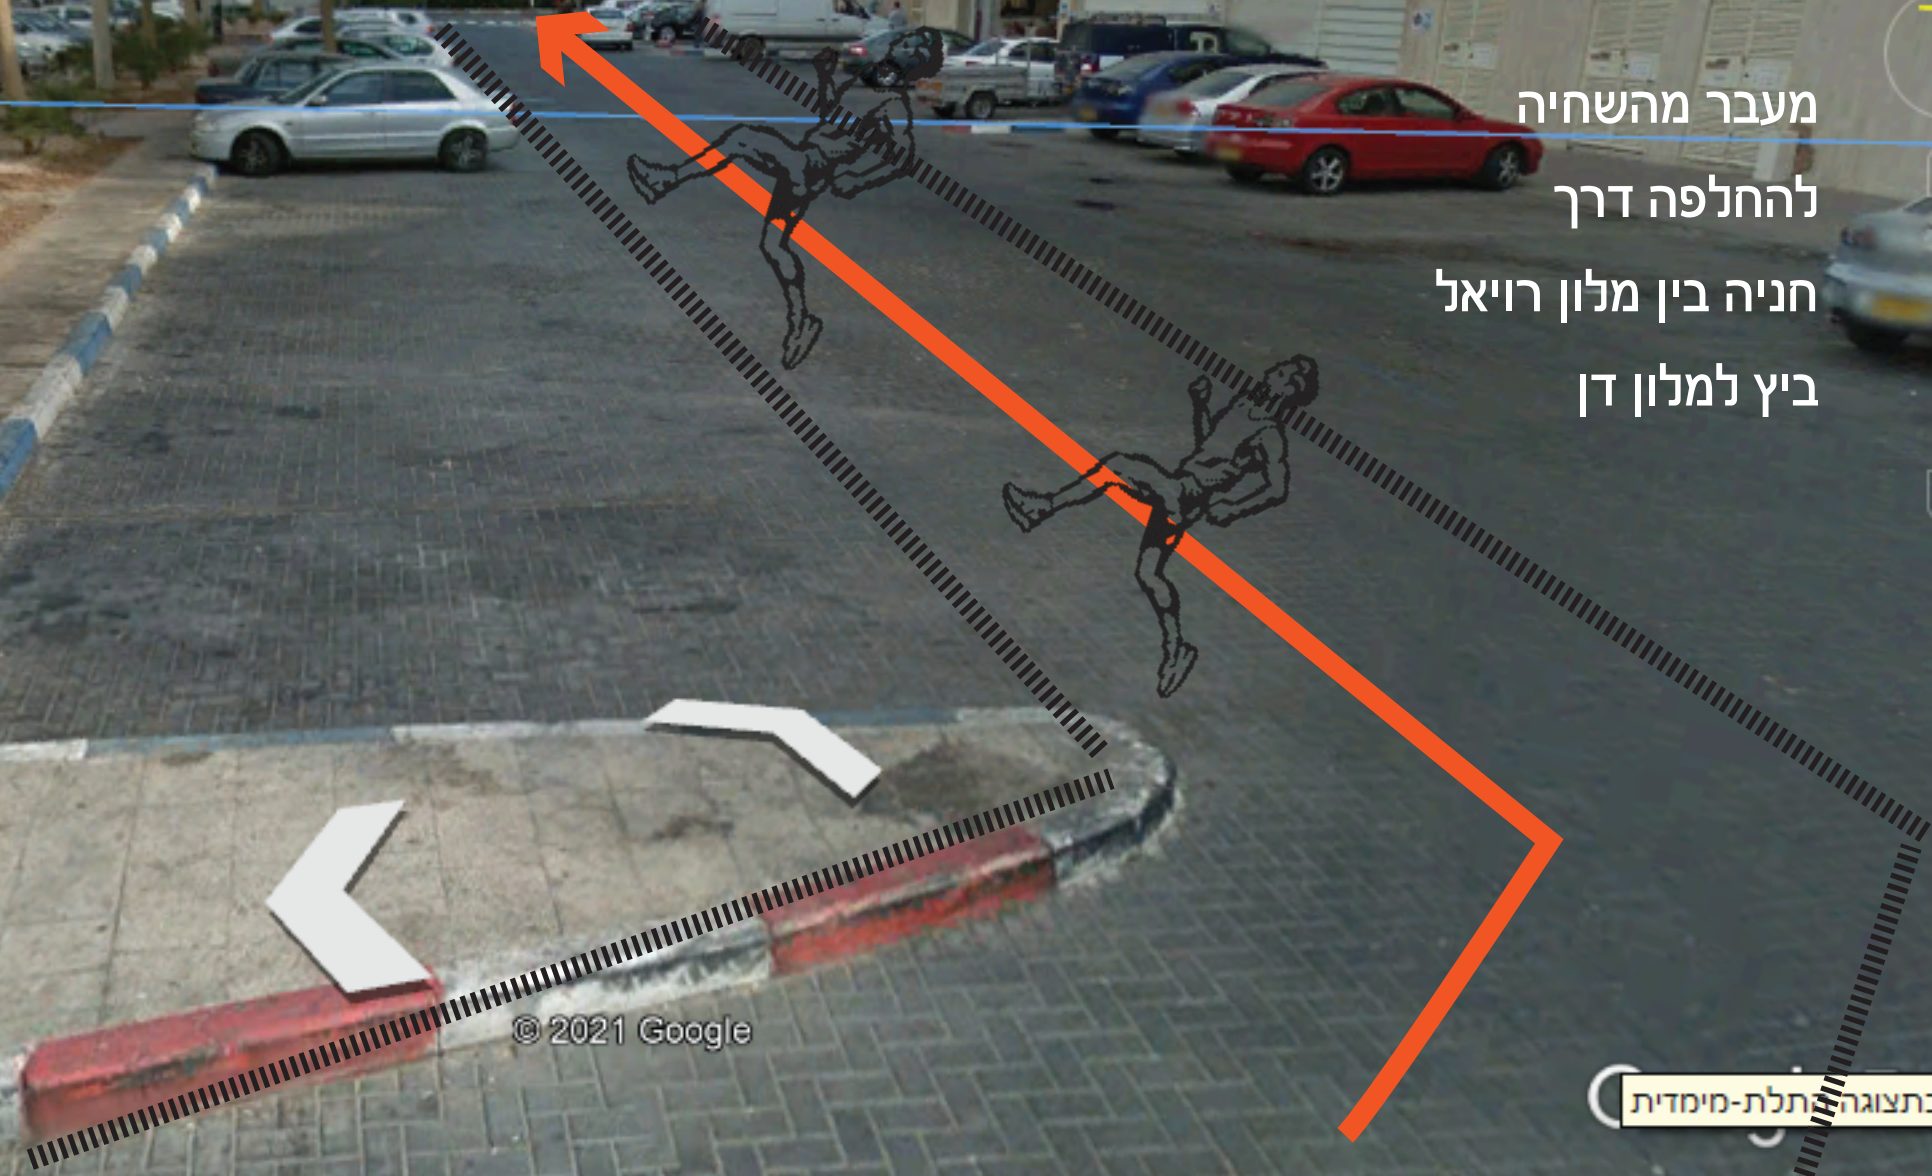

יציאה משחיה  
מעבר בחנייה  
בין רויאל ביץ לדן

© 2021 Google

# קיר מלון דן

מעבר מהשחיה  
להחלפה דרך  
חניה בין מלון רויאל  
ביץ למלון דן

# דרך הים אל מלון ספורט

© 2021 Google

מעבר אל  
מלון לספורט

מעבר נושם

מעבר בצד שמאל  
בחנייה וכניסה לשטח  
החלפה

בצהוב  
צק אין  
אולימפי  
וילדים

שטח החלפה אולימפי  
וילדים

שטח החלפה  
ספרינט